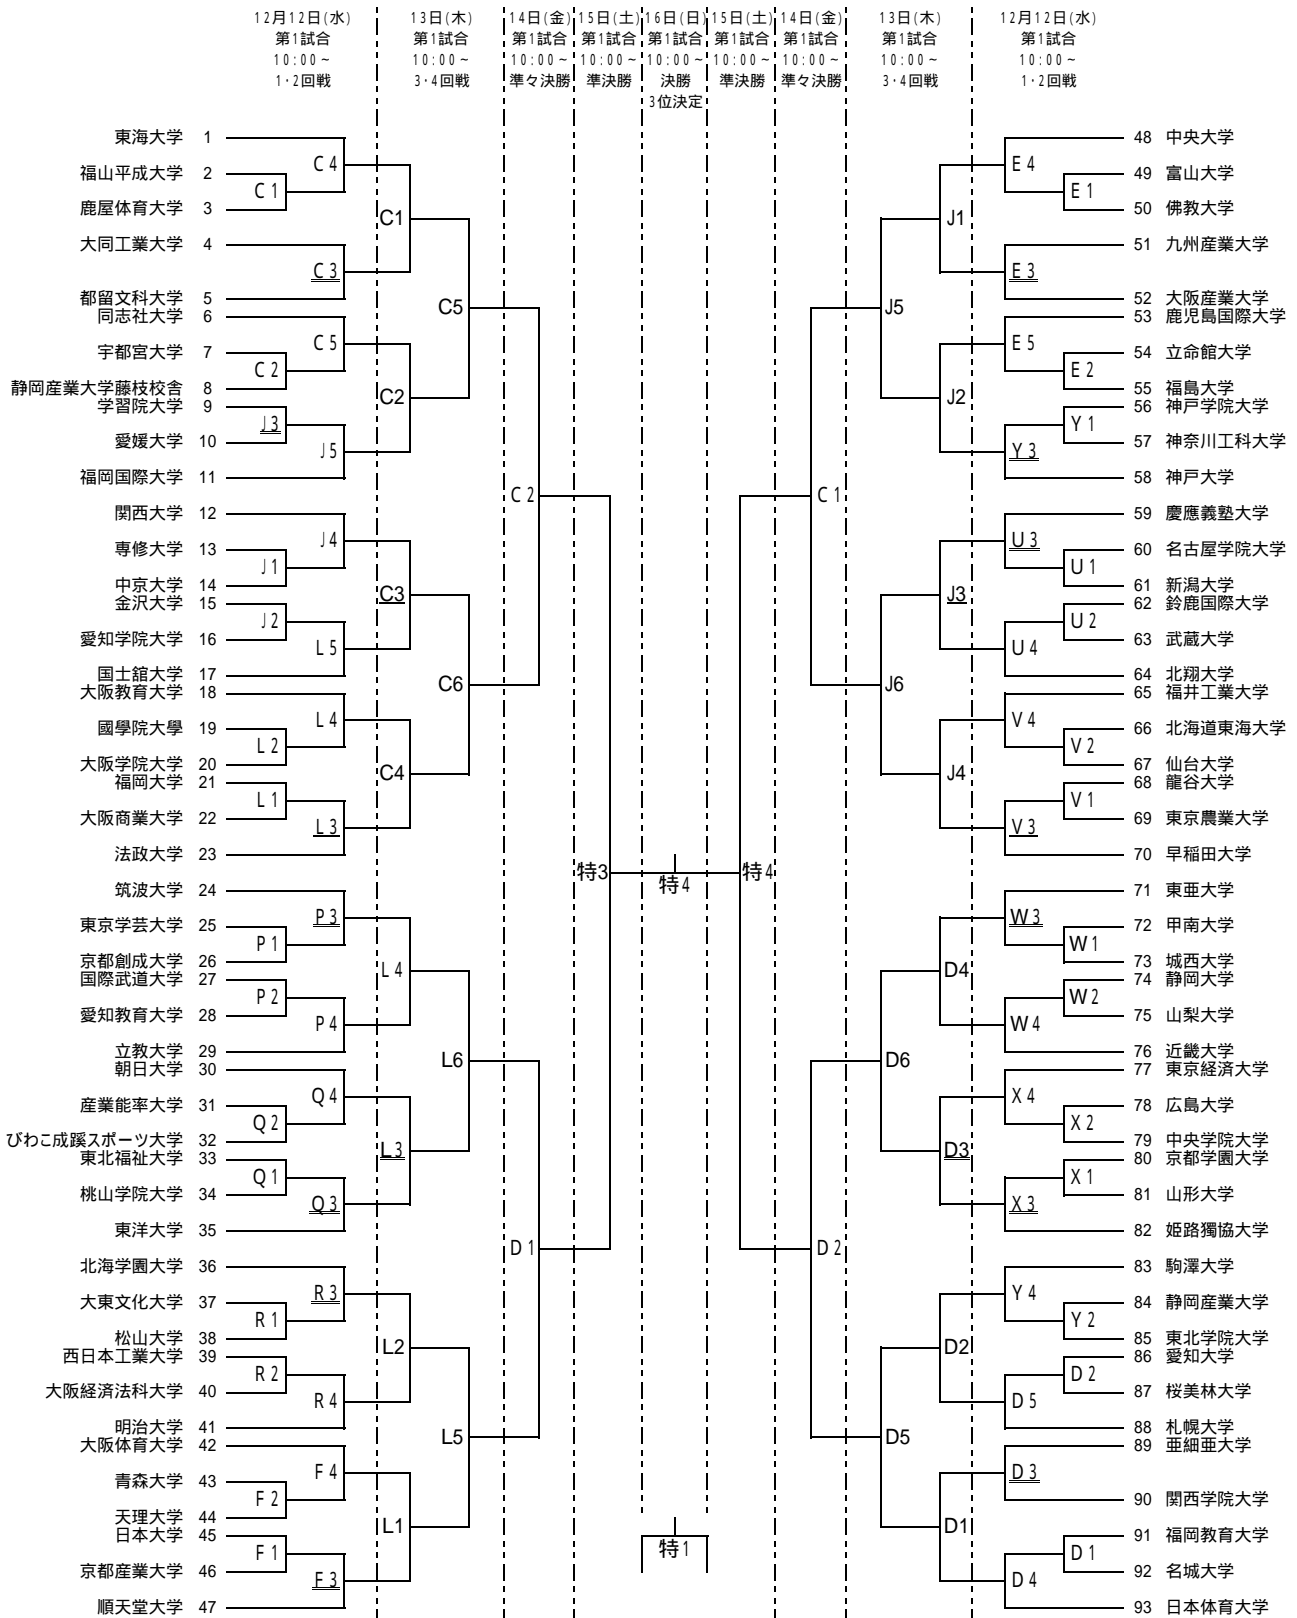

平成19年度 第60回 秩父宮賜杯全日本バレーボール大学男子選手権大会 ミキプルーンスーパーカレッジバレー 2007 決勝トーナメント

C, Dコート…東京体育館(メインアリーナ) E, Fコート…東京体育館(サブアリーナ) J, Lコート…東京武道館 U, V, W, Xコート…越谷市立総合体育館(メインアリーナ) Yコート…越谷市立総合体育館(サブアリーナ)	P, Q, Rコート…とどろきアリーナ 特設コート…東京体育館(15日、16日のみ)
---	---