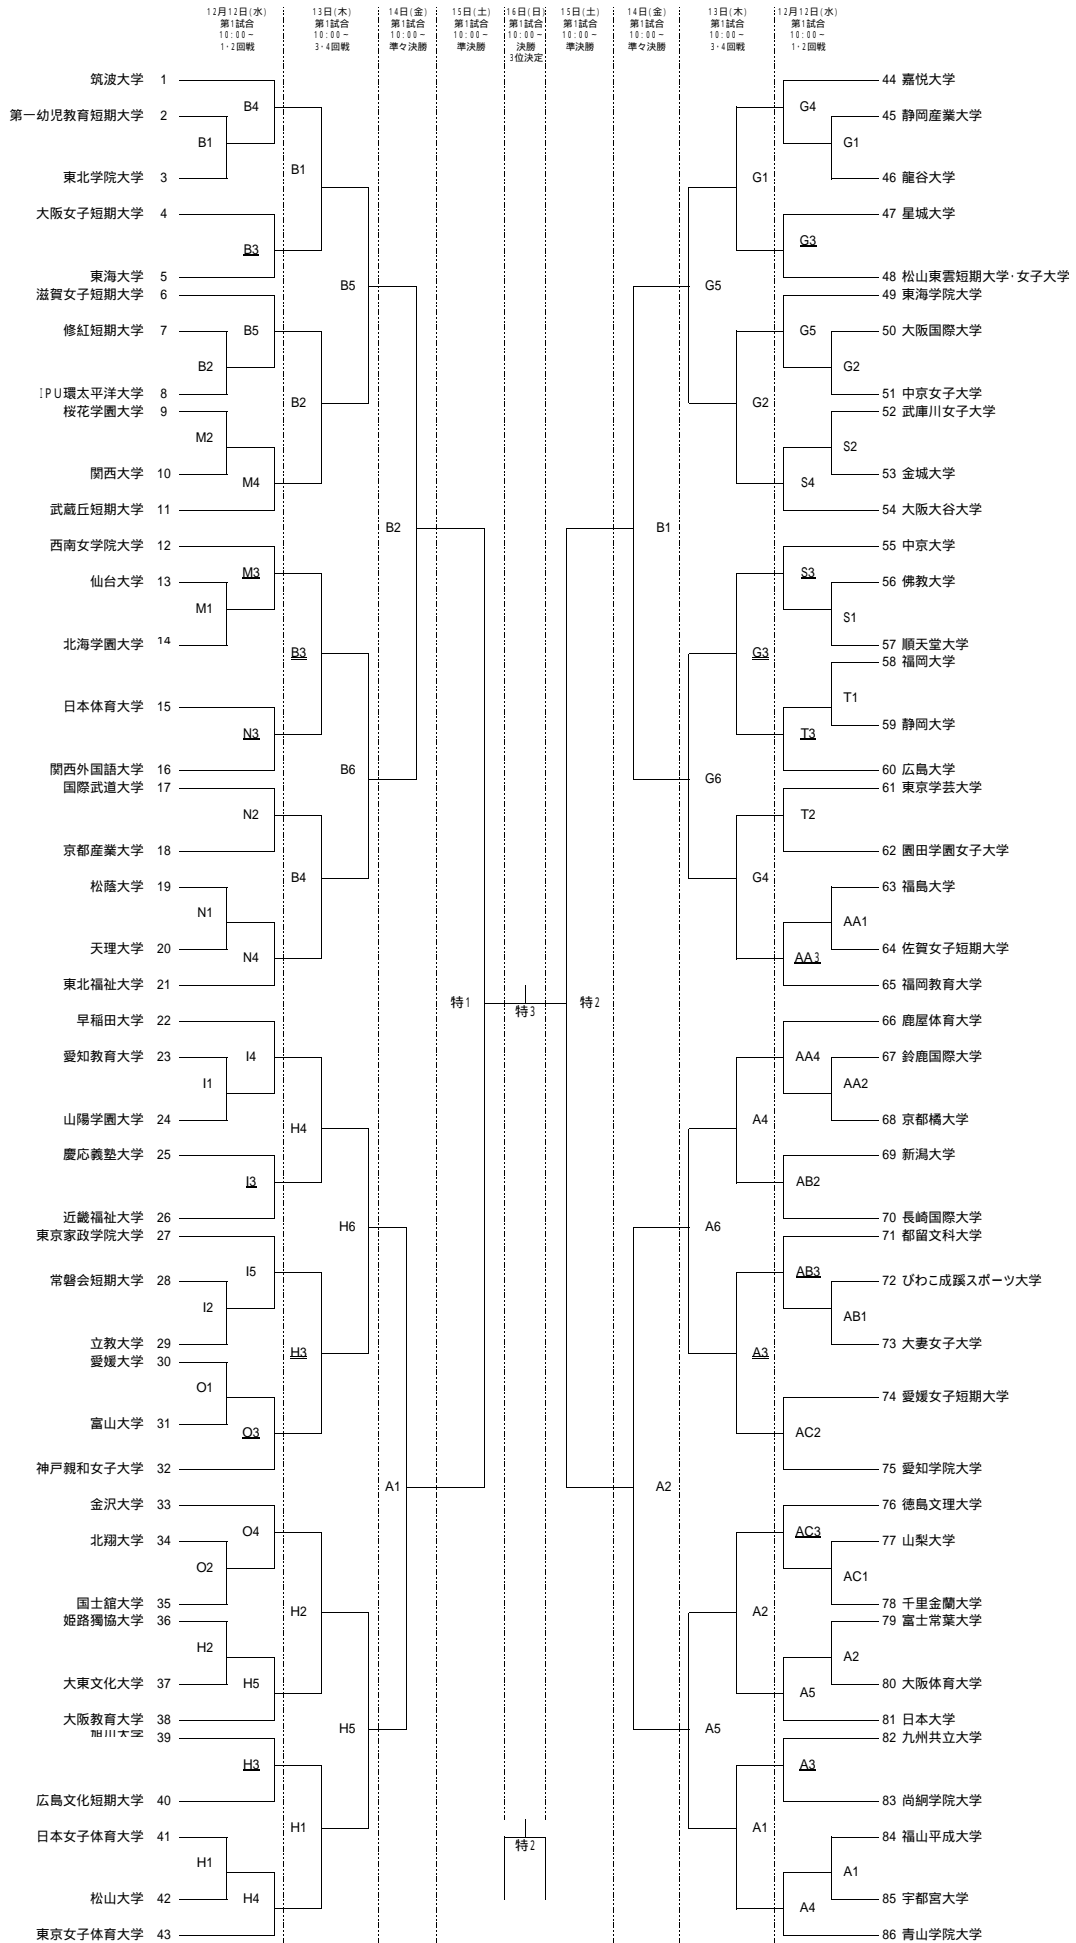

平成19年度 第54回 秩父宮妃賜杯全日本バレーボール大学女子選手権大会
 ミキブルーンスーパーカレッジバレー 2007
 決勝トーナメント

A, Bコート...東京体育館(メインアリーナ) G, Hコート...浦安市運動公園総合体育館(メインアリーナ) Iコート...浦安市運動公園総合体育館(サブアリーナ)
 M, N, Oコート...スカイアリーナ座間 S, Tコート...草加市スポーツ健康都市記念体育館 AA, AB, ACコート...船橋市運動公園体育館
 特設コート...東京体育館(15日, 16日のみ)