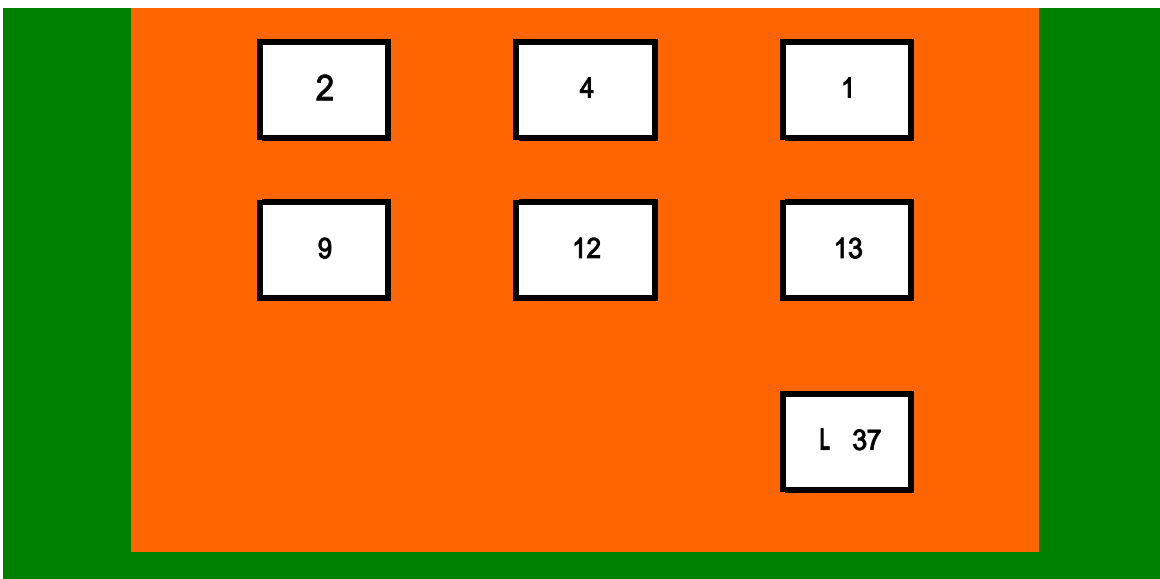

中央学院大学

2週目までの成績

第1日目	中央学院大学3 - 2 国士舘大学
第2日目	中央学院大学3 - 2 宇都宮大学
第3日目	中央学院大学3 - 1 専修大学
第4日目	中央学院大学3 - 1 東京学芸大学

通算成績 4勝0敗(4月16日現在)

中央学院大学は開幕戦の国士舘大学戦でフルセットの末勝利した。

開幕戦という緊張感から思うようなバレーができなかったのが印象的だった

第2戦も格下の宇都宮大学にフルセットの末勝利。

開幕戦でフルセットの熱戦をくりひろげたため、やや疲れ気味だった。

その中央学院を元気付けていたのが新人の加藤だった。新人らしい

ハツラツとしたプレーでチームを盛り上げ勝利に貢献している。

セッター渡邊も正確なトス回しで多彩な攻撃陣を操っている。

スターティングメンバー