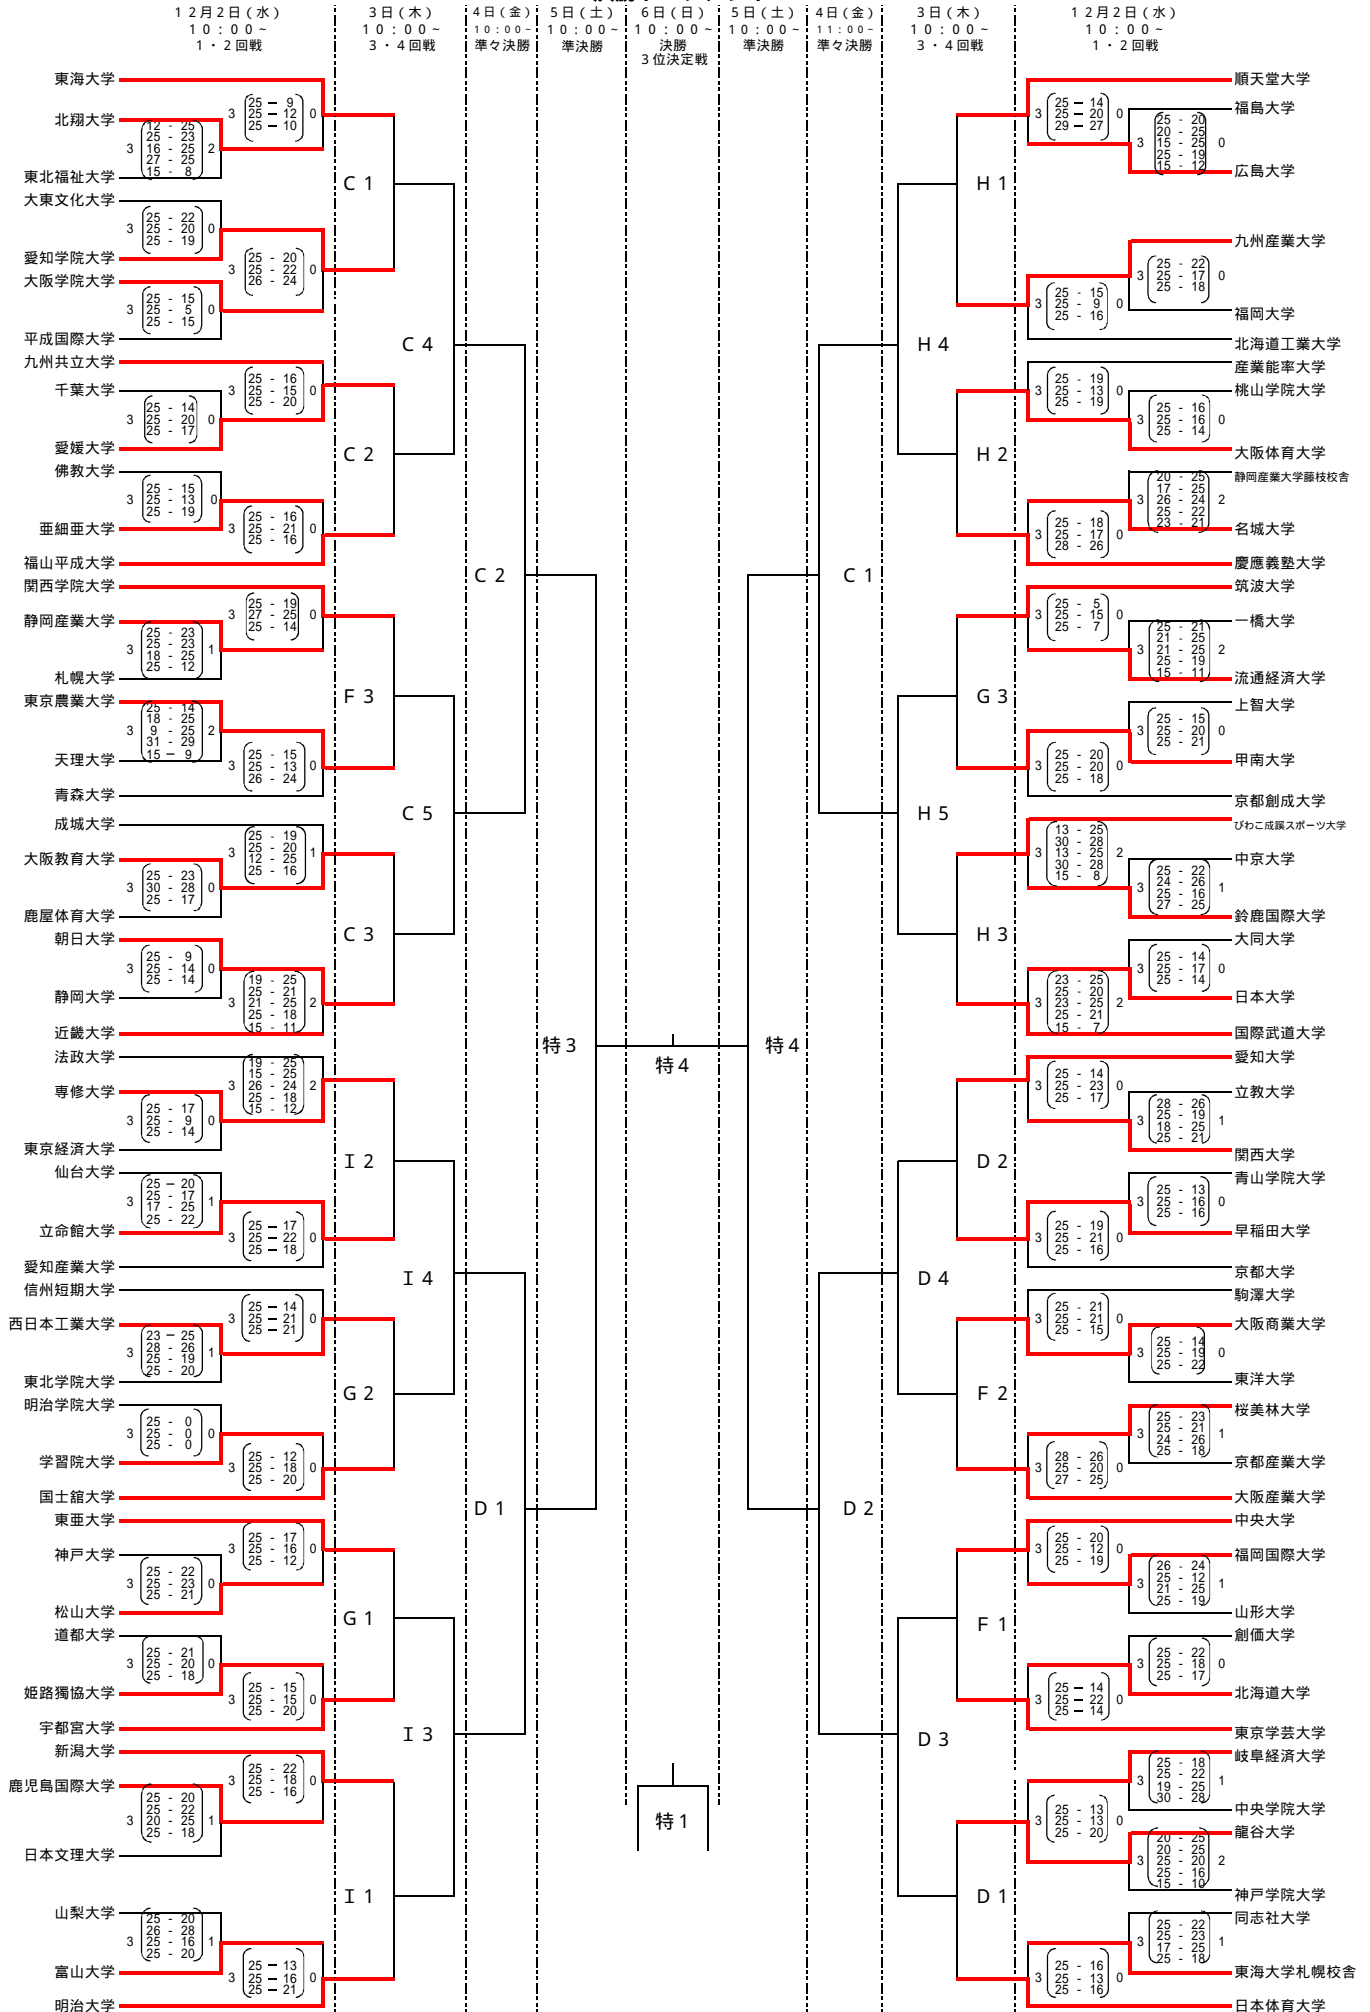

2009年度 第62回 秩父宮賜杯全日本バレーボール大学男子選手権大会 ミキブルーンスーパーカレッジバレー2009

決勝トーナメント

東京体育館メインアリーナ・・・C,D 東京体育館サブアリーナ・・・F 東京武道館・・・G,H,I
 越谷市立総合体育館メインアリーナ・・・J,K,L,M 越谷市立総合体育館サブアリーナ・・・N,O
 船橋市総合体育館・・・P,Q,R 東京体育館特設コート・・・特