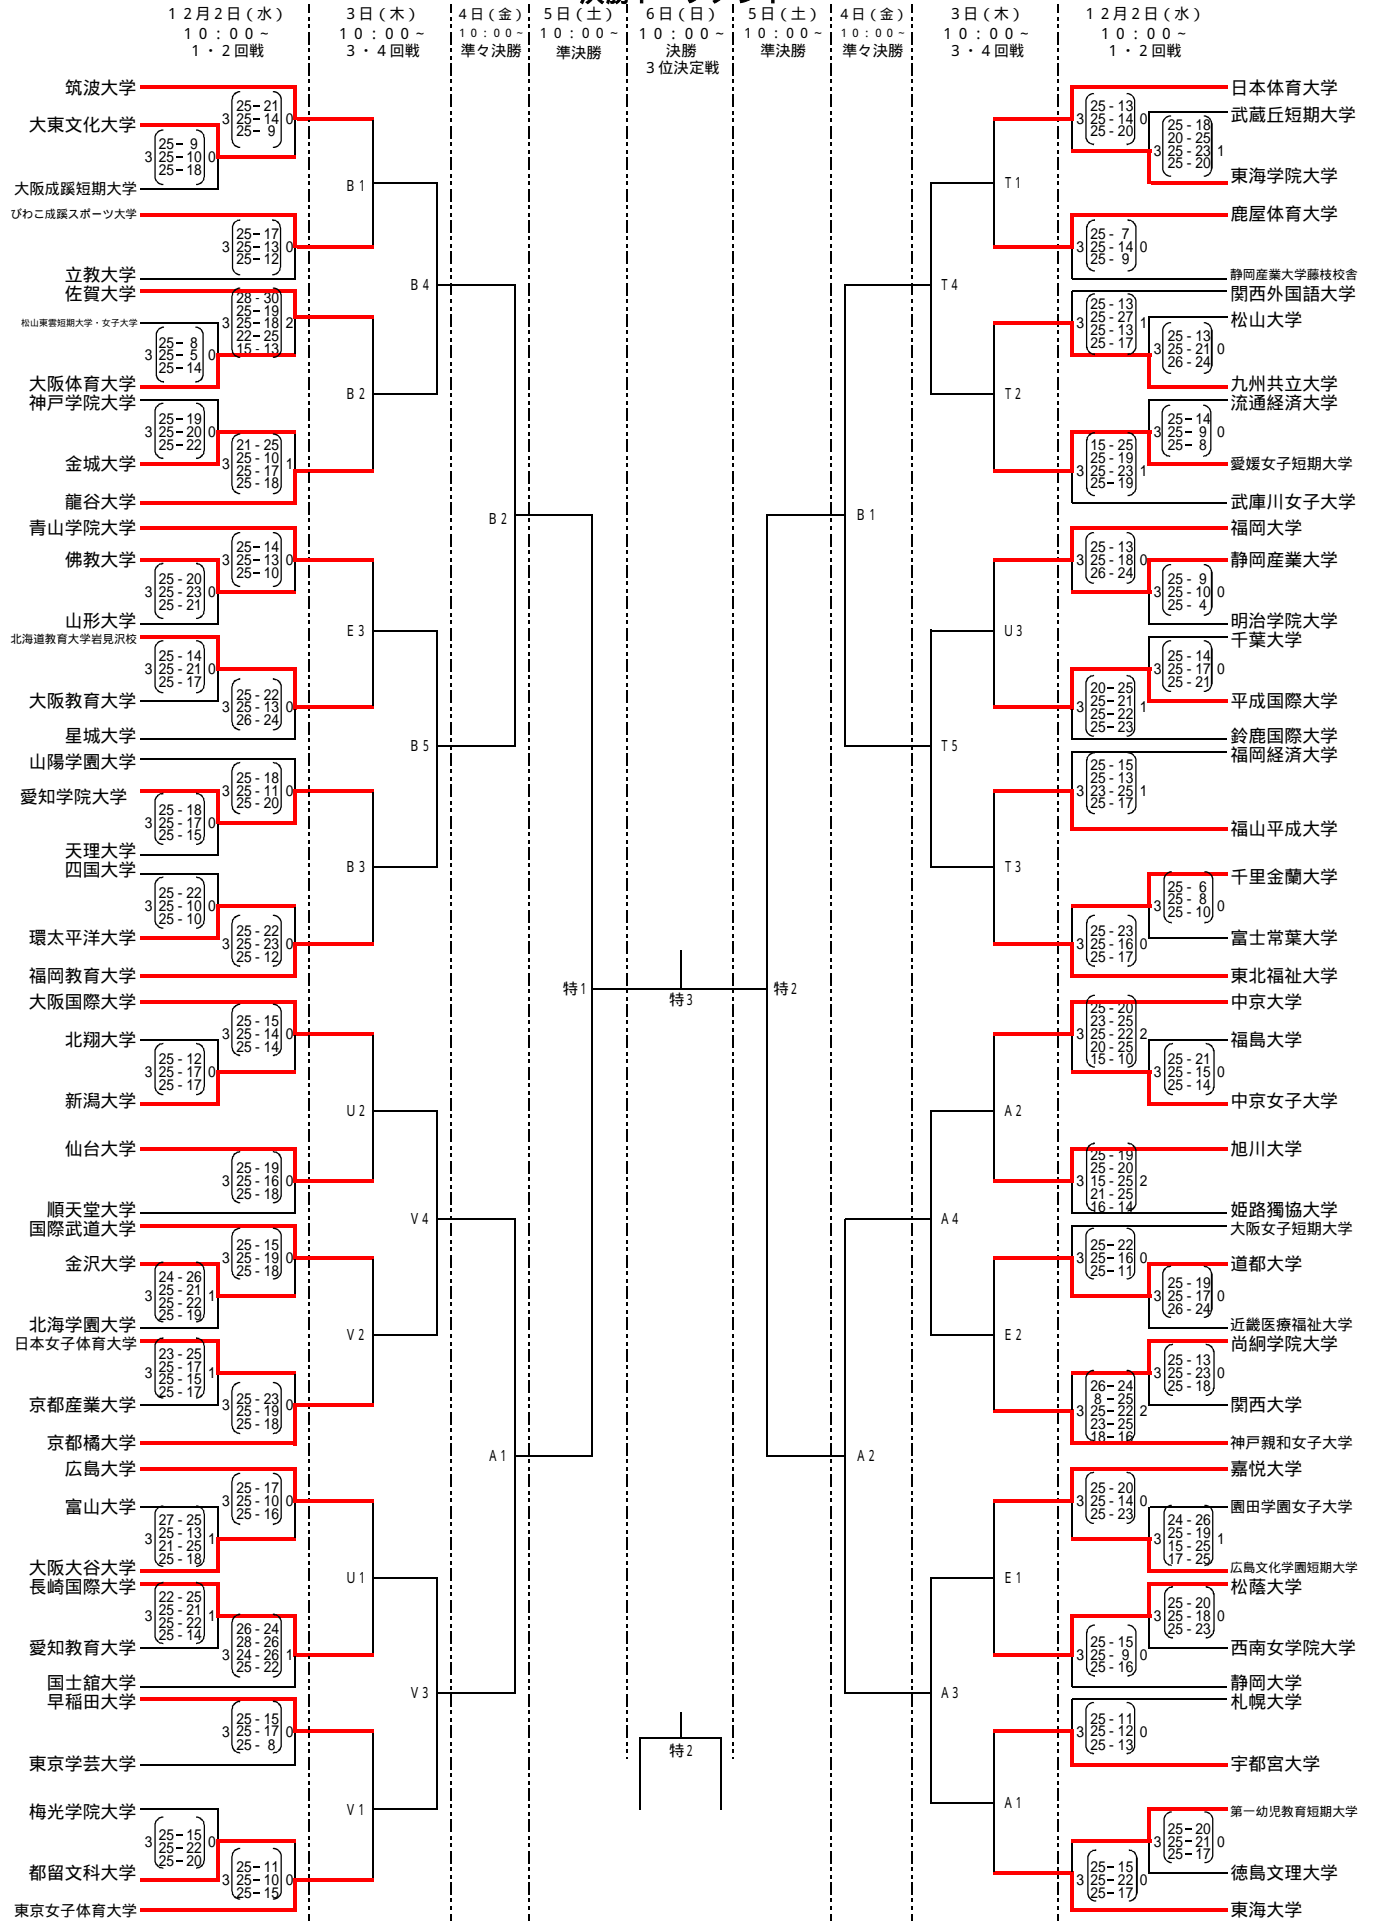

# 2009年度 第56回 秩父宮妃賜杯全日本バレーボール大学女子選手権大会 ミキブルーンスーパーカレッジバレー2009

## 決勝トーナメント

東京体育館メインアリーナ・・・A, B 相模原市立北総合体育館・・・T, U, V 座間市立市民体育館・・・Z, A.A, A.B	東京体育館サブアリーナ・・・E, F とどろきアリーナ・・・W, X, Y 東京体育館特設コート・・・特
---	--