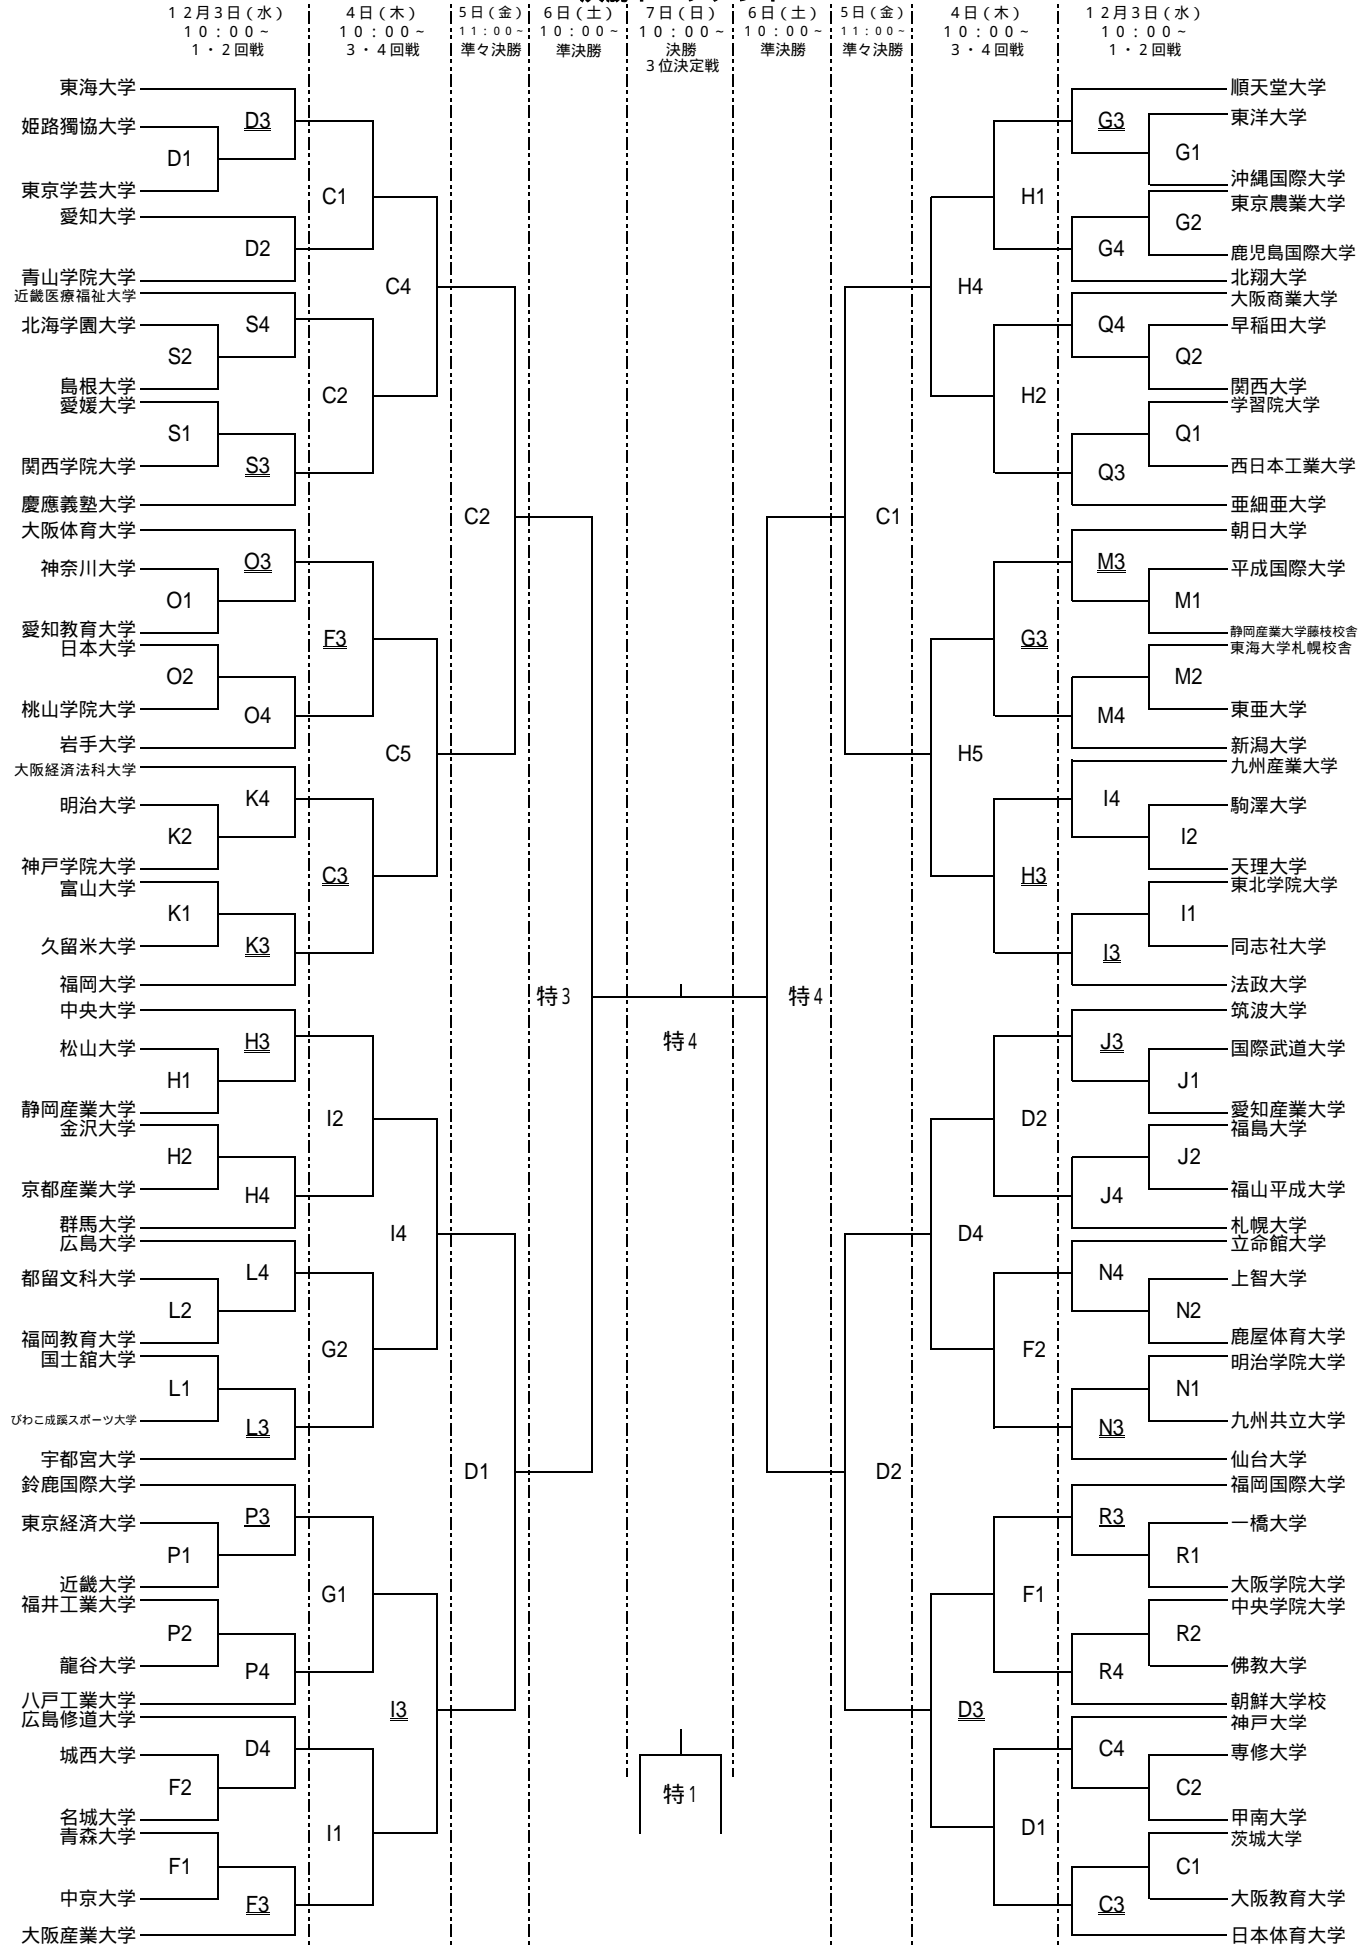

平成20年度 第61回 秩父宮賜杯全日本バレーボール大学男子選手権大会 ミキブルーンスーパーカレッジバレー2008

決勝トーナメント

東京体育館メインアリーナ・・・C,D	東京体育館サブアリーナ・・・F	東京武道館・・・G,H,I
越谷市立総合体育館メインアリーナ・・・J,K,L,M		越谷市立総合体育館サブアリーナ・・・N,O
ウイングハット春日部・・・P,Q,R,S		東京体育館特設コート・・・特