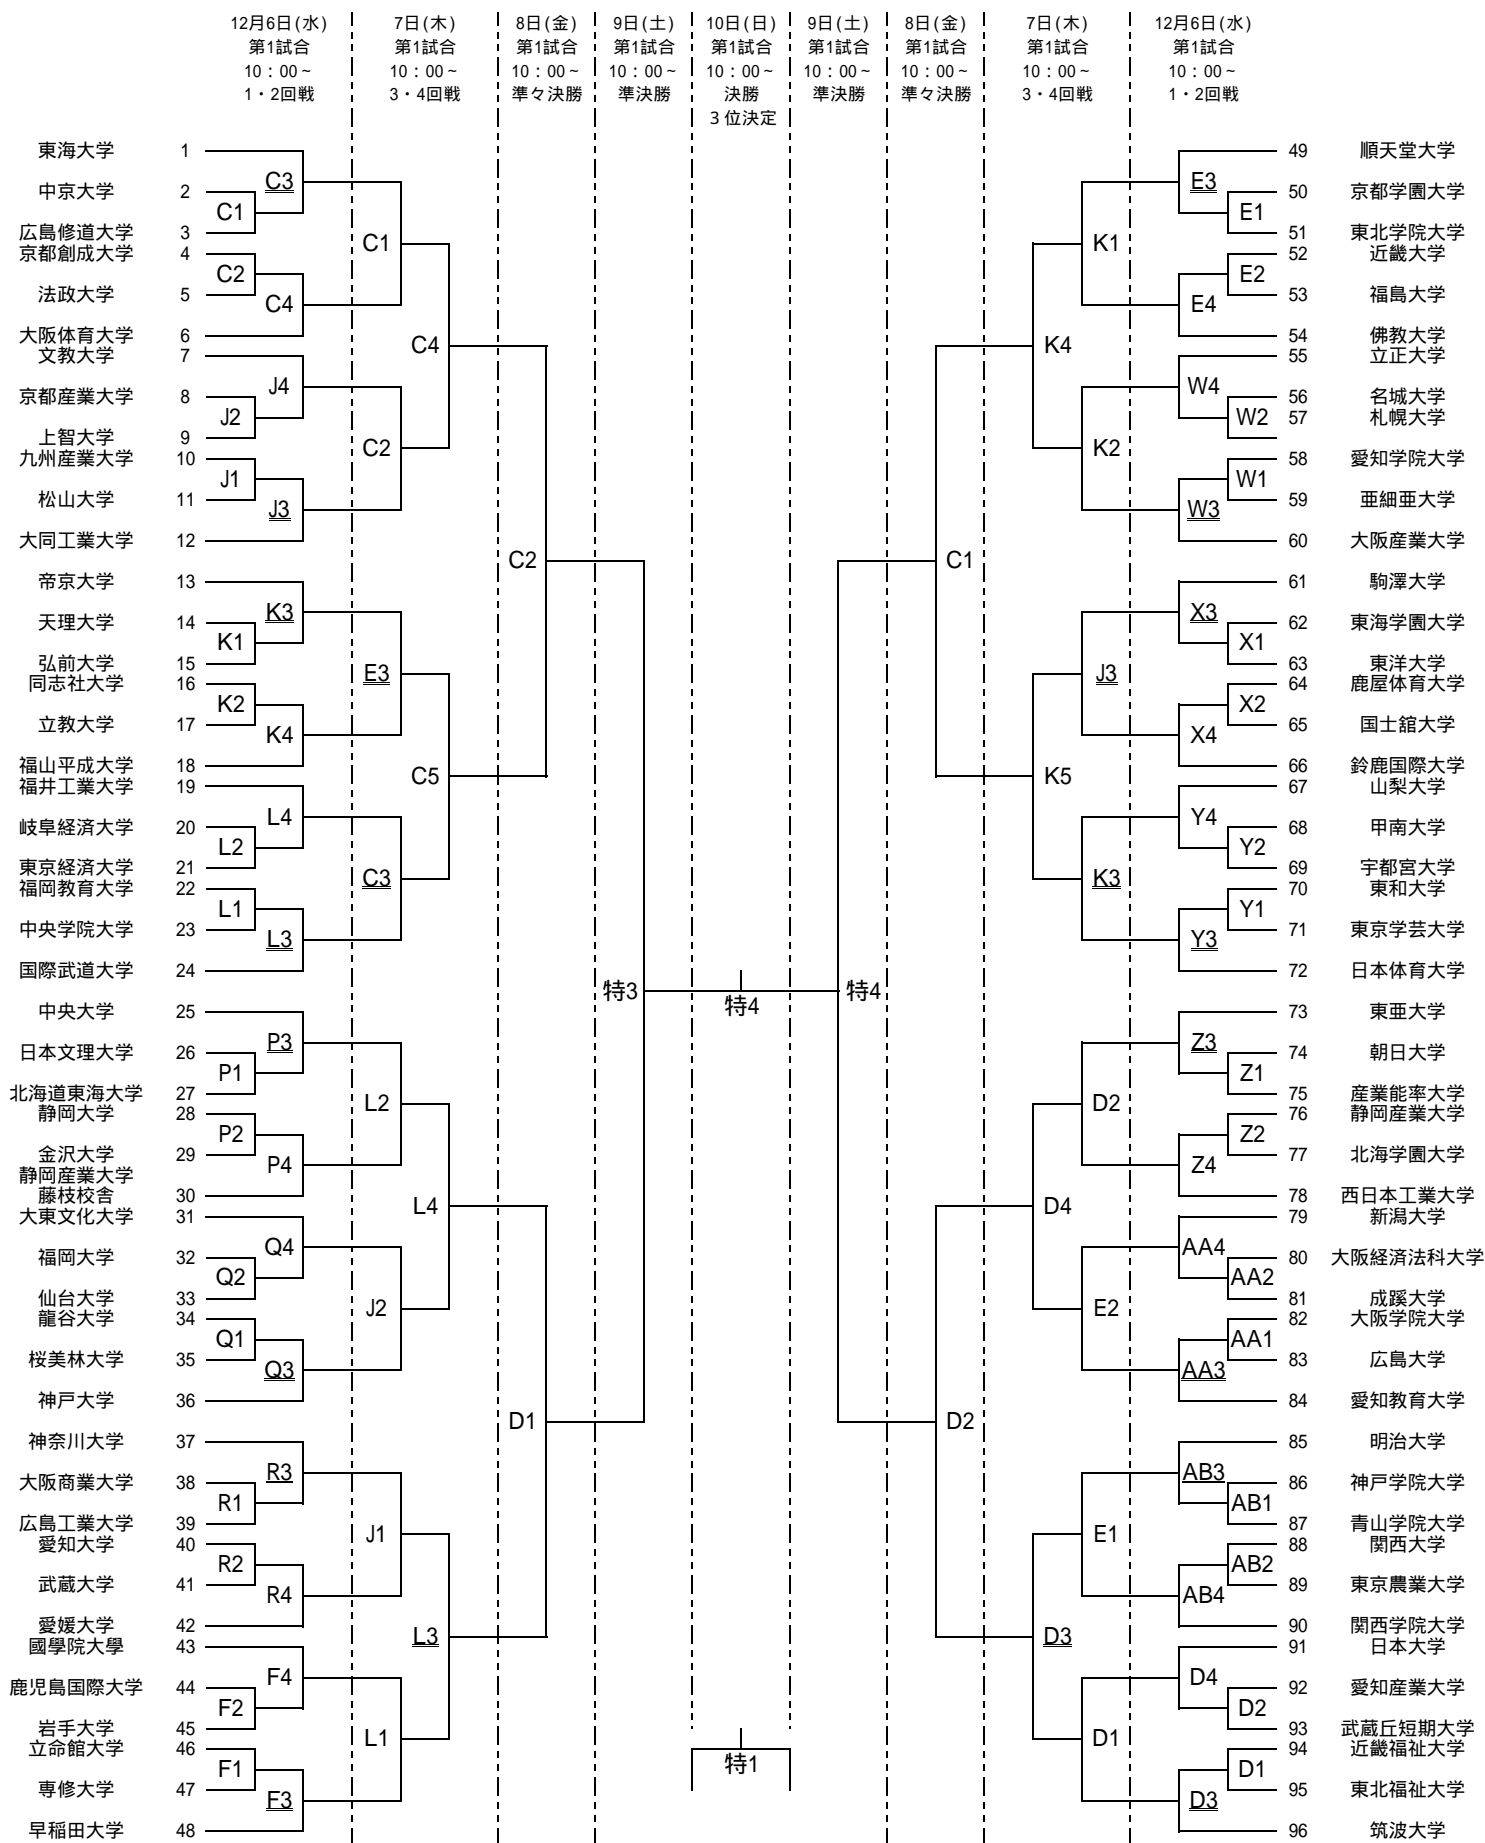

ミキプルーンスーパーカレッジバレー 2006

平成18年度 第59回 秩父宮賜杯全日本バレーボール大学男子選手権大会 決勝トーナメント

東京体育館メインアリーナ・・・C,D	東京体育館サブアリーナ・・・E,F	東京武道館・・・J,K,L
越谷市立総合体育館メインアリーナ・・・W,X,Y,Z		とどろきアリーナ・・・P,Q,R
越谷市立総合体育館サブアリーナ・・・AA,AB		東京体育館 特設コート・・・特