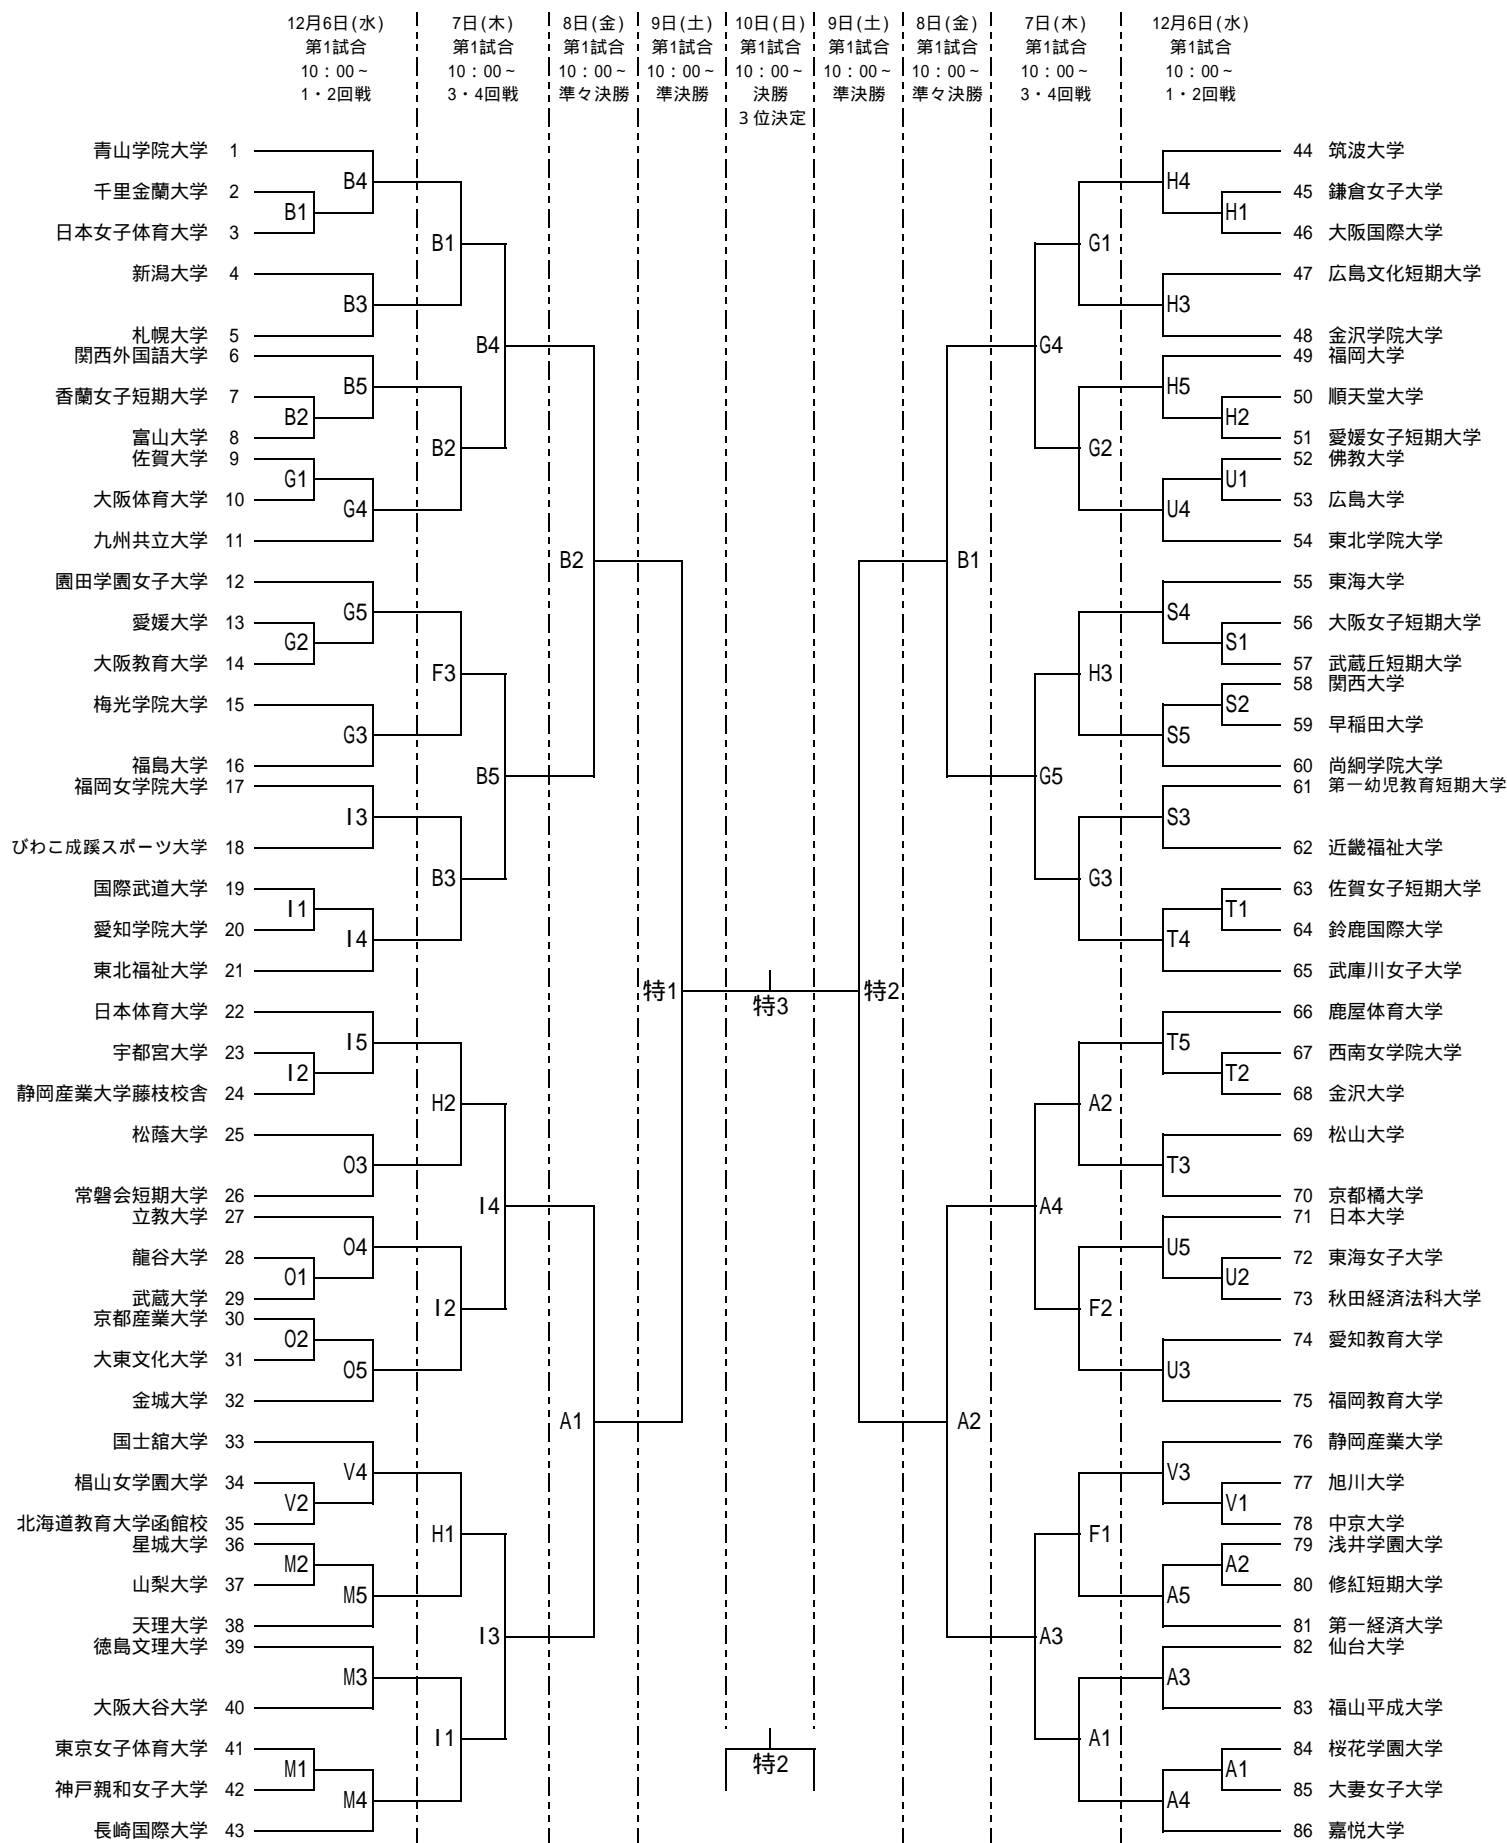

# ミキブルーンスーパーカレッジバレー 2006

## 平成18年度 第53回 秩父宮妃賜杯全日本バレーボール大学女子選手権大会 決勝トーナメント

東京体育館メインアリーナ・・・A,B 東京体育館サブアリーナ・・・F 駒沢屋内球技場・・・G,H,I  
 草加市スポーツ健康都市記念体育館・・・S,T,U,V スカイアリーナ座間・・・M,O  
 東京体育館 特設コート・・・特