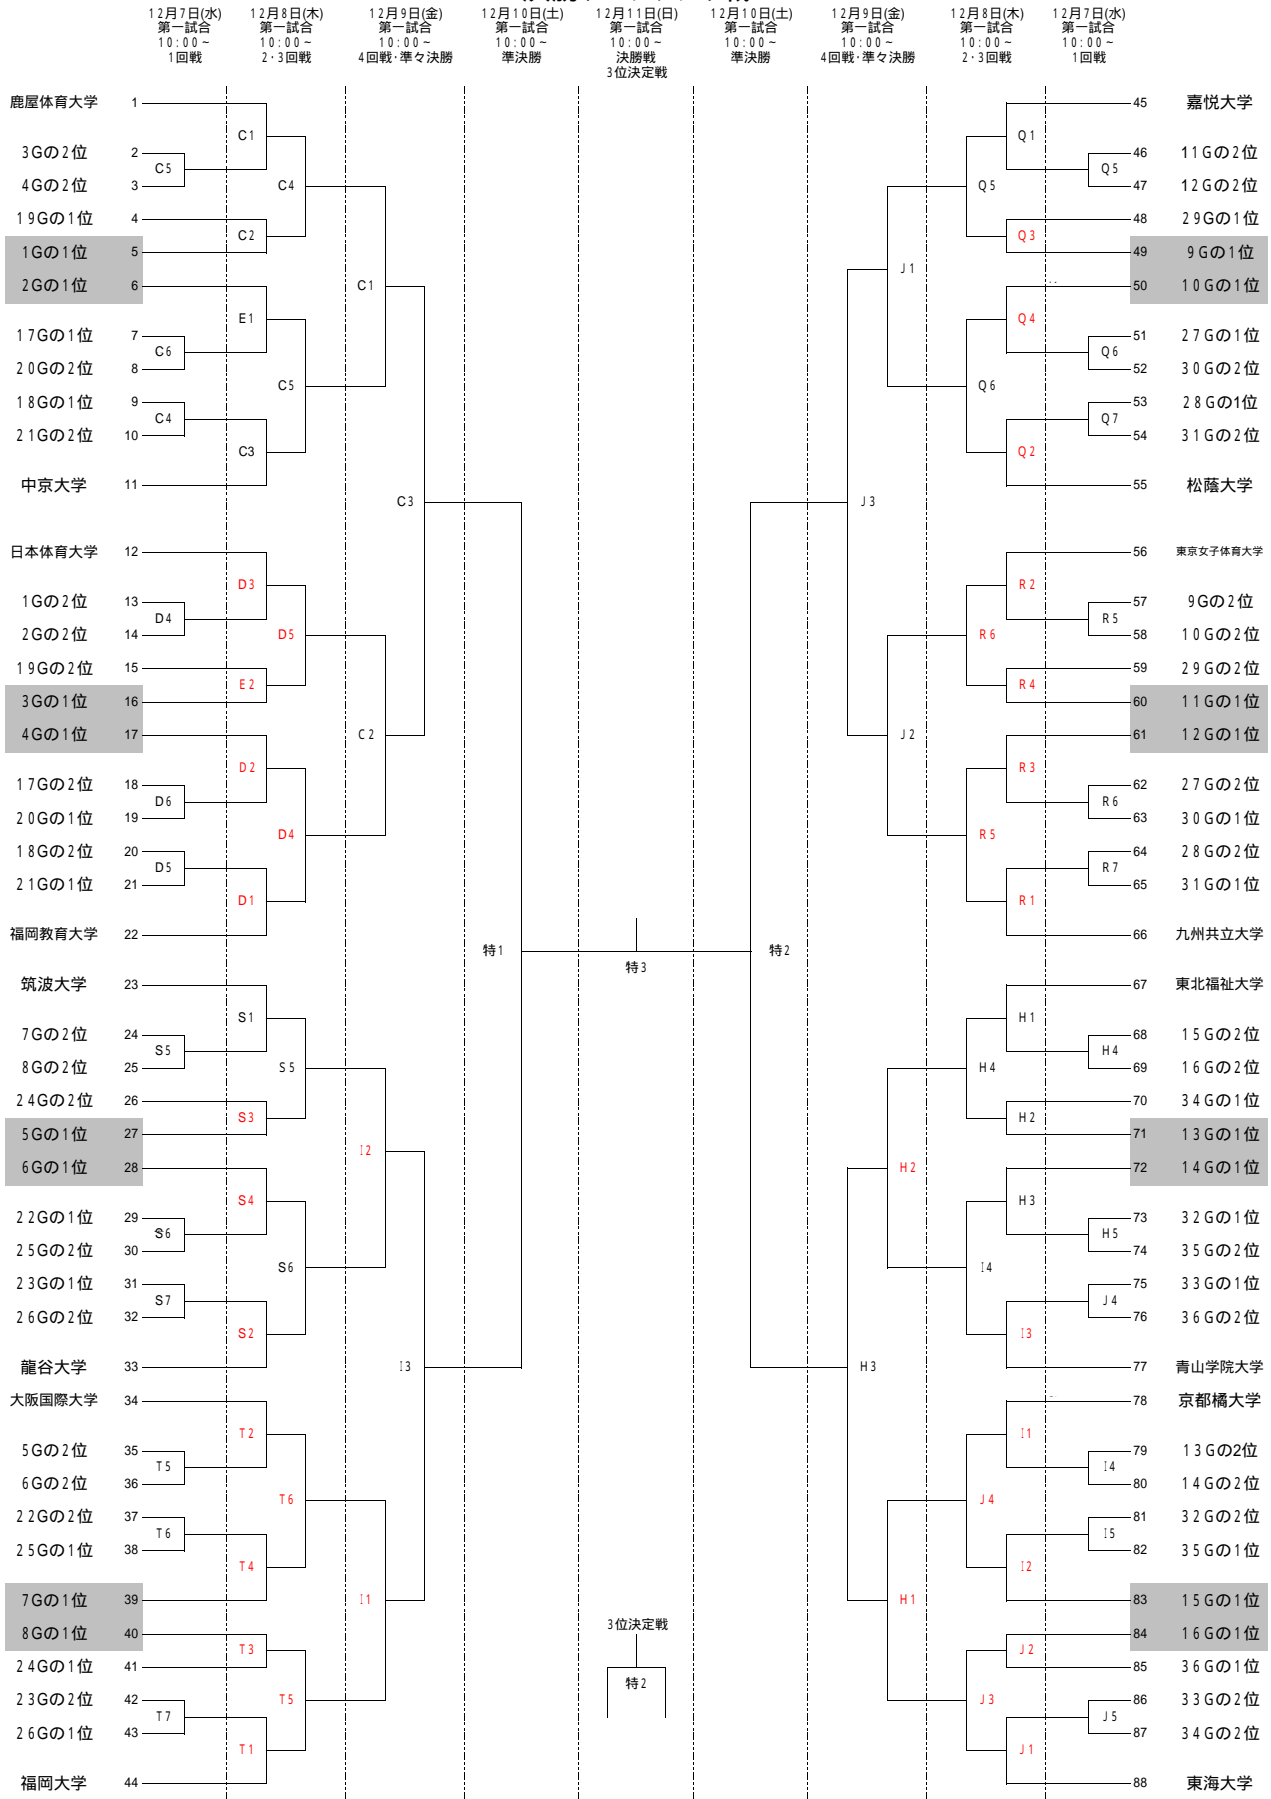

第58回秩父宮妃賜杯全日本バレーボール大学女子選手権大会 ミキブルーンスーパーカレッジバレー2011 決勝トーナメント戦

| | | |
|--|-------------------------------------|--------------------------------------|
| とどろきアリーナメイン・・・C 墨田区総合体育館メイン・・・Q, R, S | とどろきアリーナサブ・・・D, E 墨田区総合体育館サブ・・・T | 東京武道館・・・H, I, J とどろきアリーナ特設コート・・・特 |
|--|-------------------------------------|--------------------------------------|

線審員(4名)、点字員(2名)、記録員(2名)、ボールリトリーバー(6名)は、参加チームの分担で行う。
 第1試合は第3試合のチームで分担して行う。その際の線審員、記録員、ボールコントローラーは組合せ表上側のチームが行い、点字員、ボールコレクターは組合せ表下側のチームが行う。
 (1チームで線審員、点字員、記録員、ボールコレクターを行う事になりますので注意して下さい。)
 第2試合以降の補助役員は、前の試合の前チームが行い、人数が足りない場合は相手チームから出してもらおう事。
 第3試合が勝者同士の試合の場合は、第2試合の両チームが下記の分担で行う。2試合目の試合は、第1試合終了後、20分後にプロトコールに入る。