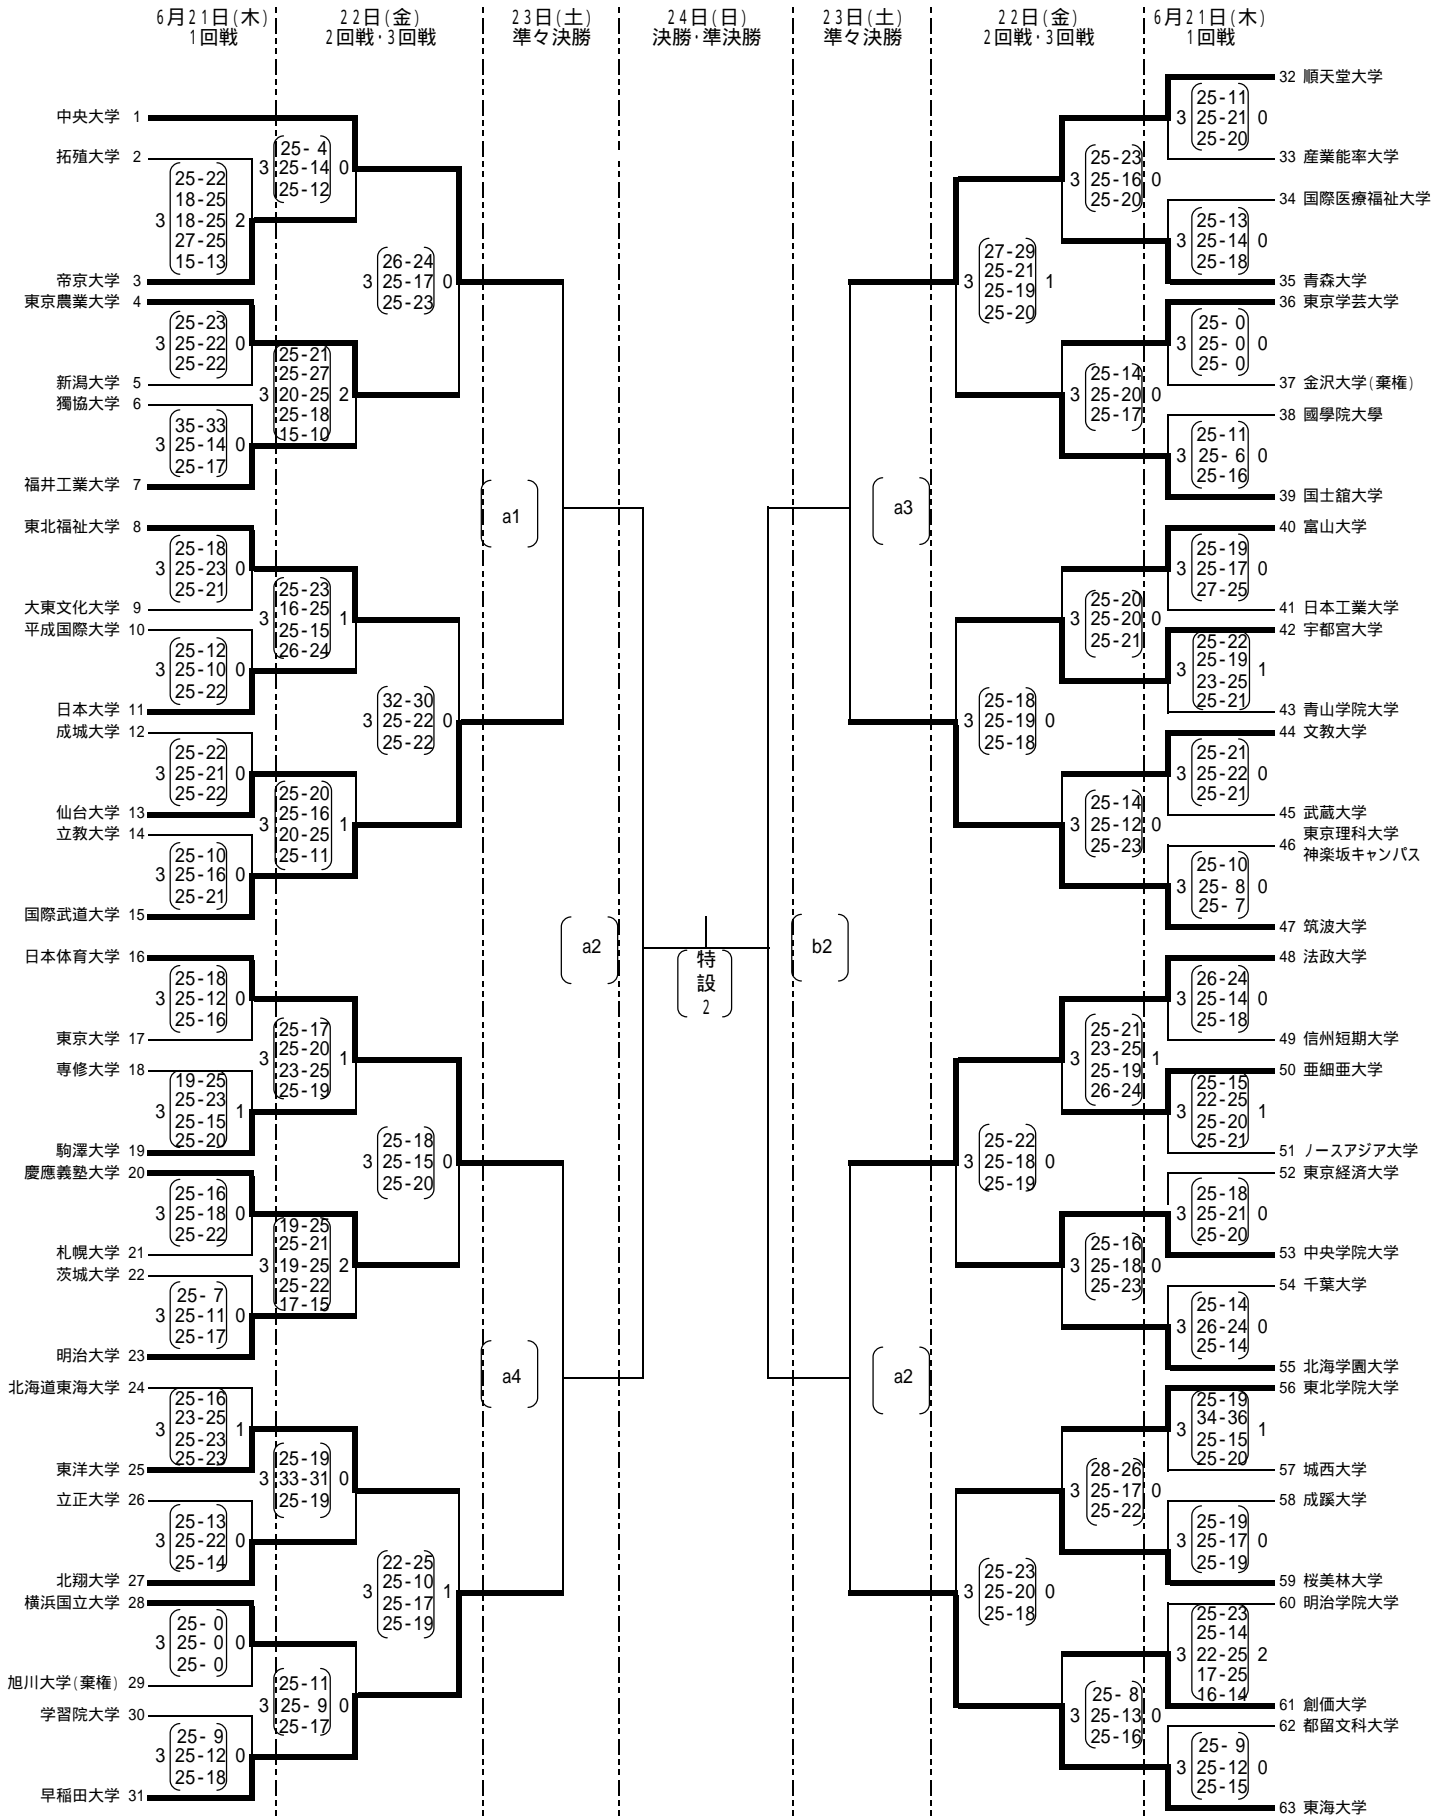

平成19年度 第26回 東日本大学バレーボール選手権大会

<男子トーナメント>

浦安市運動公園総合体育館メインアリーナ…Aコート、a、bコート、特設コート | 浦安市運動公園総合体育館サブアリーナ…Cコート
 東京武道館…D、E、Fコート | 町田市立総合体育館メインアリーナ…G、H、I町田市立総合体育館サブアリーナ…Kコート