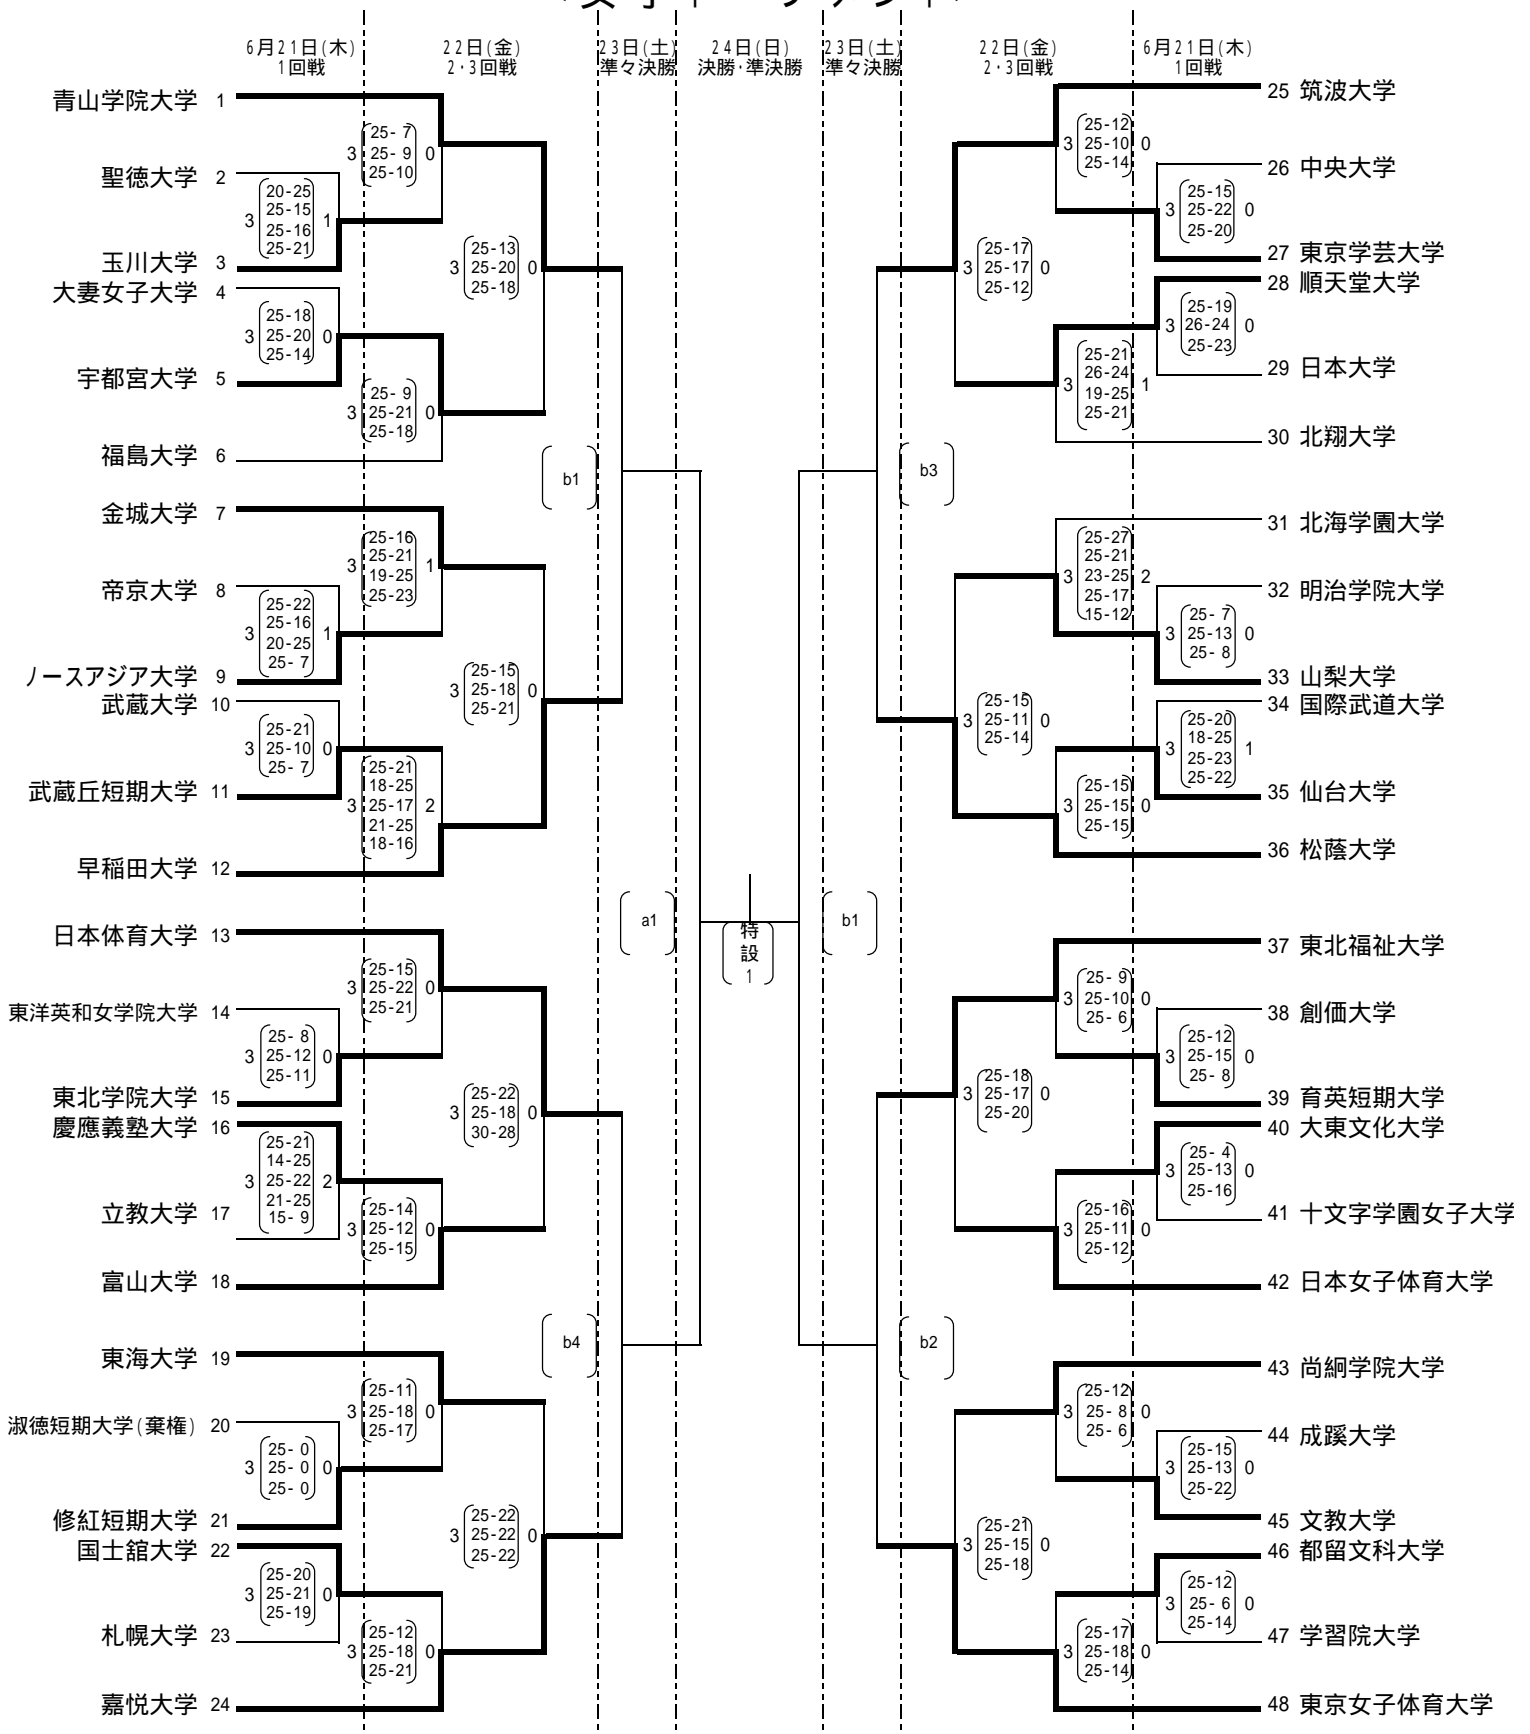

平成19年度 第26回 東日本大学バレーボール選手権大会

<女子トーナメント>

浦安市運動公園総合体育館メインアリーナ・・・Bコート、a,bコート、特設コート 駒沢体育館・・・L,Mコート
駒沢屋内球技場・・・N,Oコート 町田市立総合体育館・・・Jコート