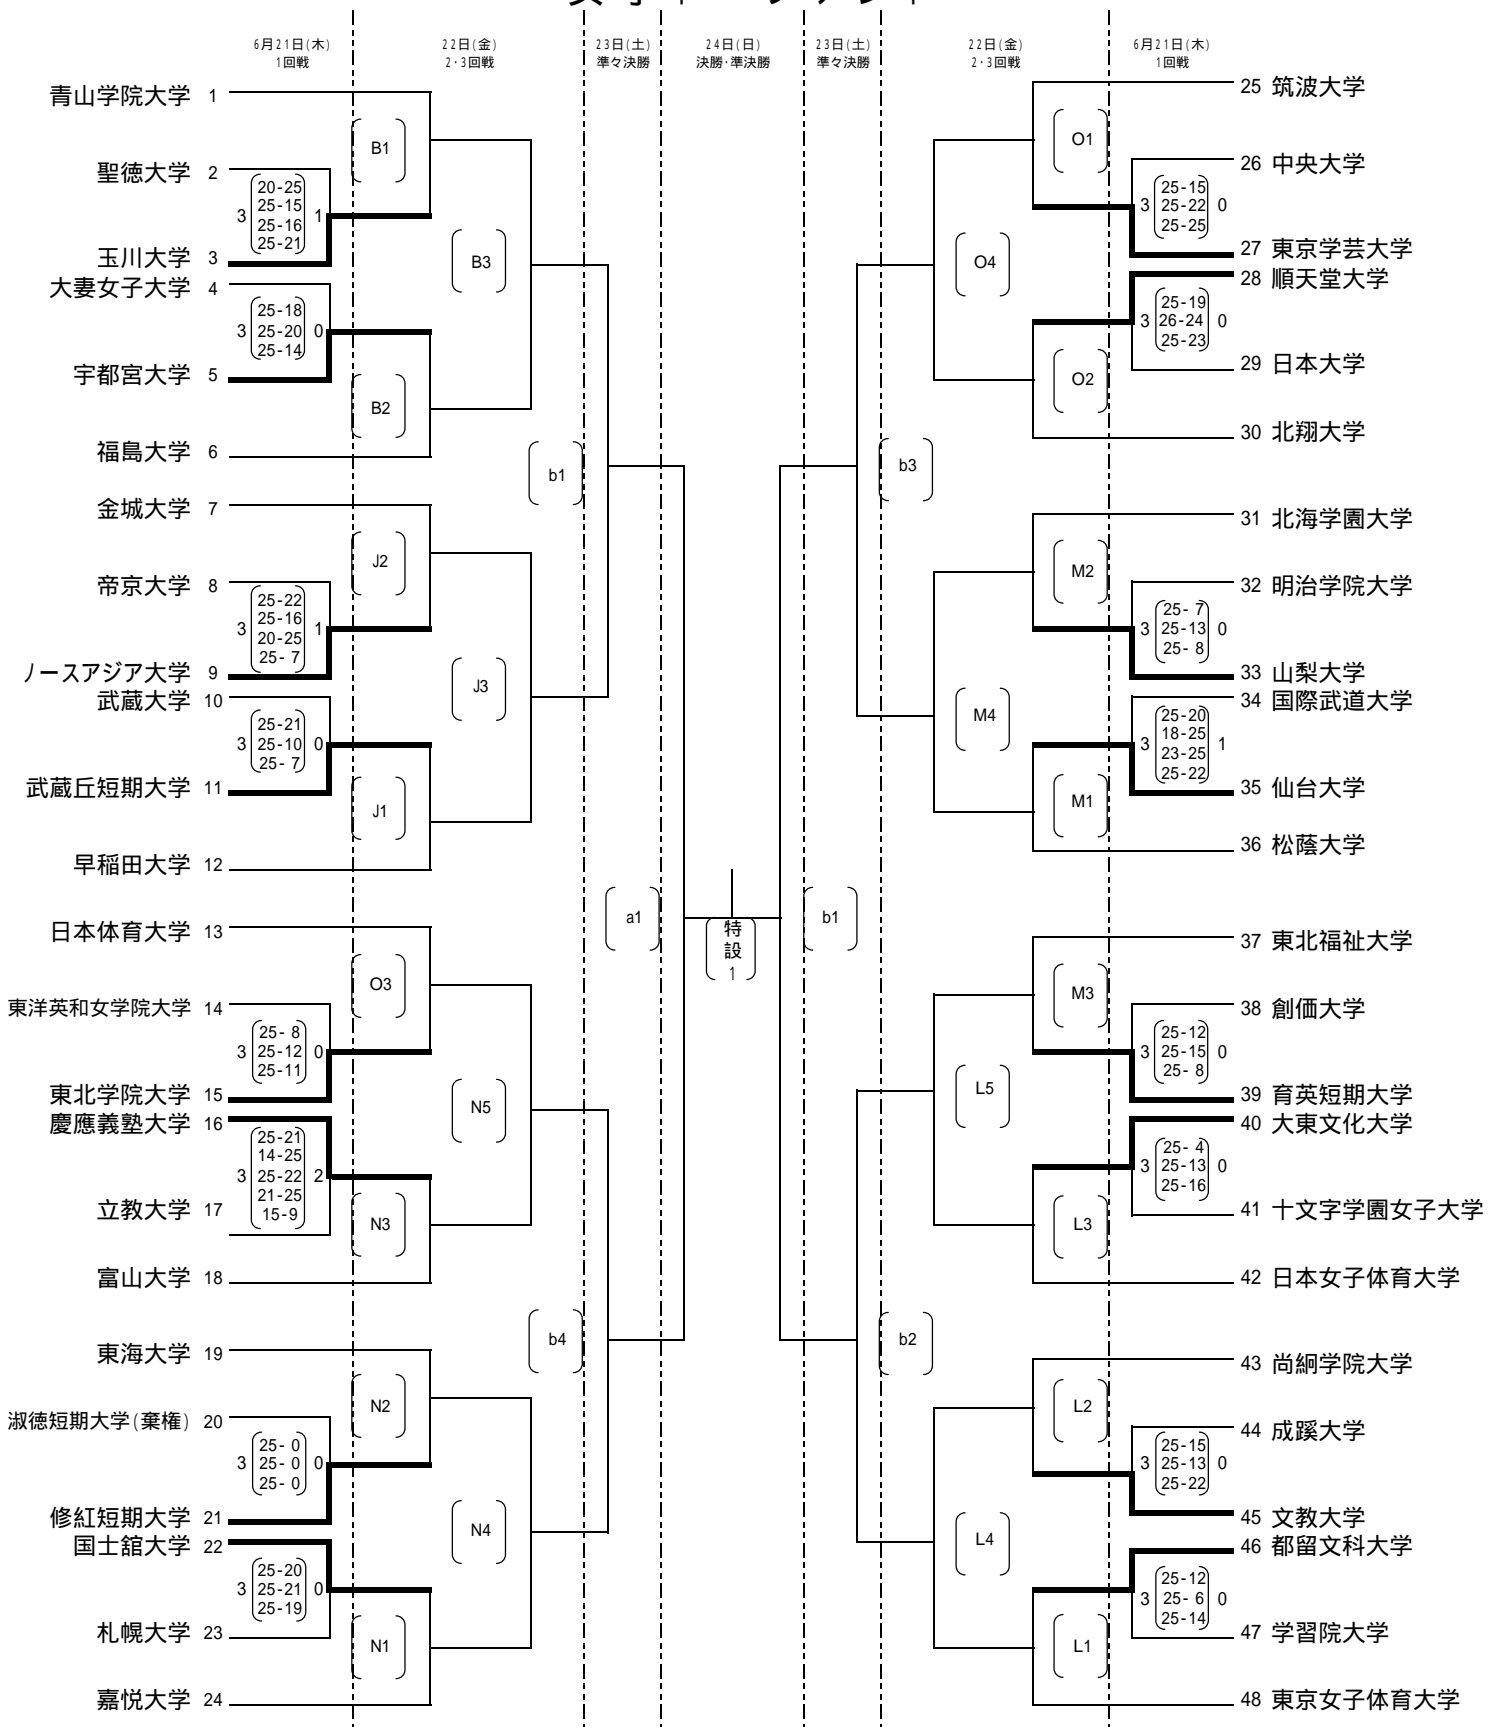

平成19年度 第26回 東日本大学バレーボール選手権大会

<女子トーナメント>

浦安市運動公園総合体育館メインアリーナ・・・Bコート、a、bコート、特設コート 駒沢体育館・・・L、Mコート
 駒沢屋内球技場・・・N、Oコート 町田市立総合体育館・・・Jコート